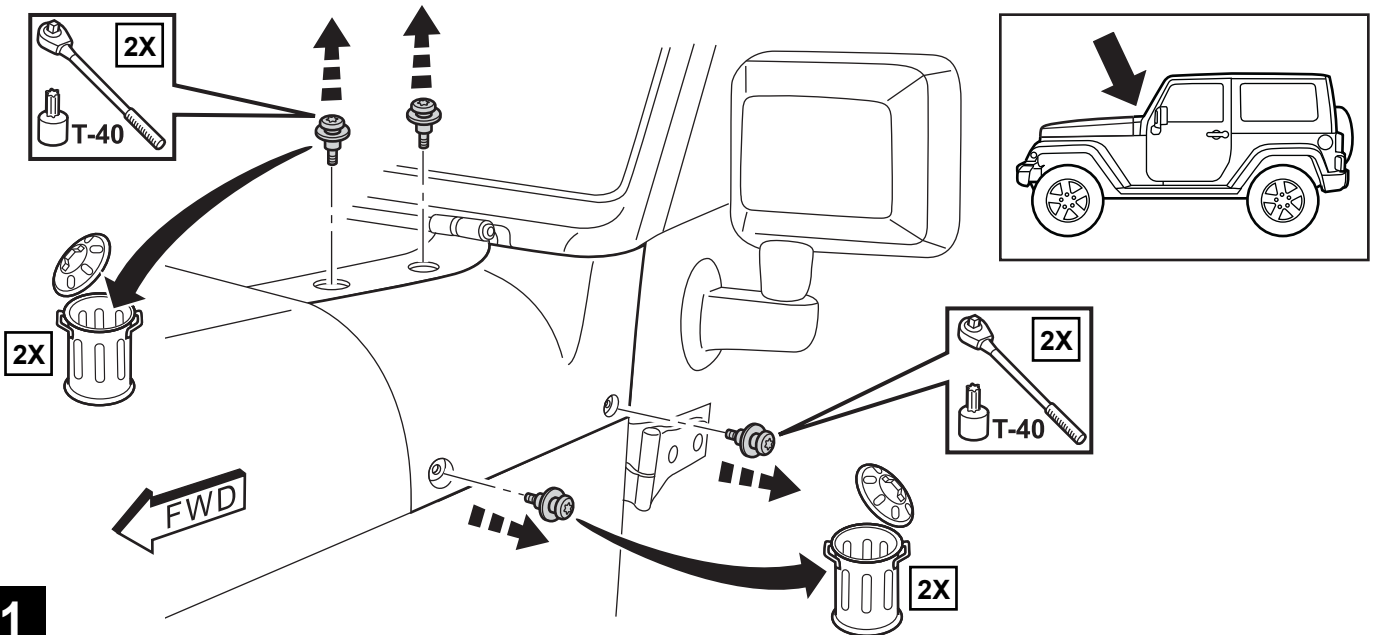

A-PILLAR LAMP BRACKETS

JEEP WRANGLER & GLADIATOR

www.mopar.com

Support de lampe A-Pillar
 Soporte de la lámpara A-Pillar
 A-Säule Lampenhalterung
 Staffa della lampada A-Pilastro

Στήριγμα λυχνίας Α-Πυλώνα
 Кронштейн лампы ветрового стекла
 Ön Cam Lambası Braketi
 앞 유리 램프 브래킷

Suporte da lâmpada do pára-brisa
 挡风玻璃灯支架
 الزجاج الأمامي مصباح القوس
 フロントガラスランプブラケット

1

5

6