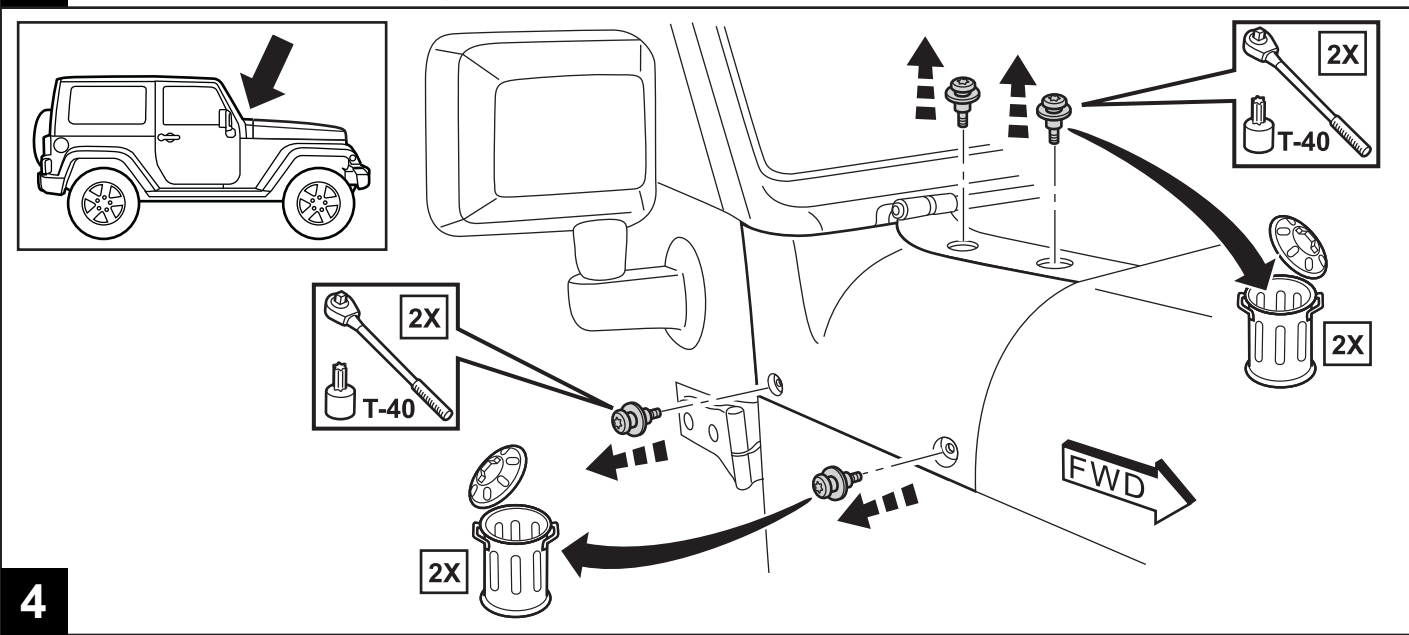

A-PILLAR LAMP BRACKETS

JEEP WRANGLER & GLADIATOR

www.mopar.com

Support de lampe A-Pillar
 Soporte de la lámpara A-Pillar
 A-Säule Lampenhalterung
 Staffa della lampada A-Pilastro

Στήριγμα λυχνίας Α-Πυλώνα
 Кронштейн лампы ветрового стекла
 Ön Cam Lambası Braketi
 앞 유리 램프 브래킷

Suporte da lâmpada do pára-brisa
 挡风玻璃灯支架
 الزجاج الأمامي مصباح القوس
 フロントガラスランプブラケット

1

5

6