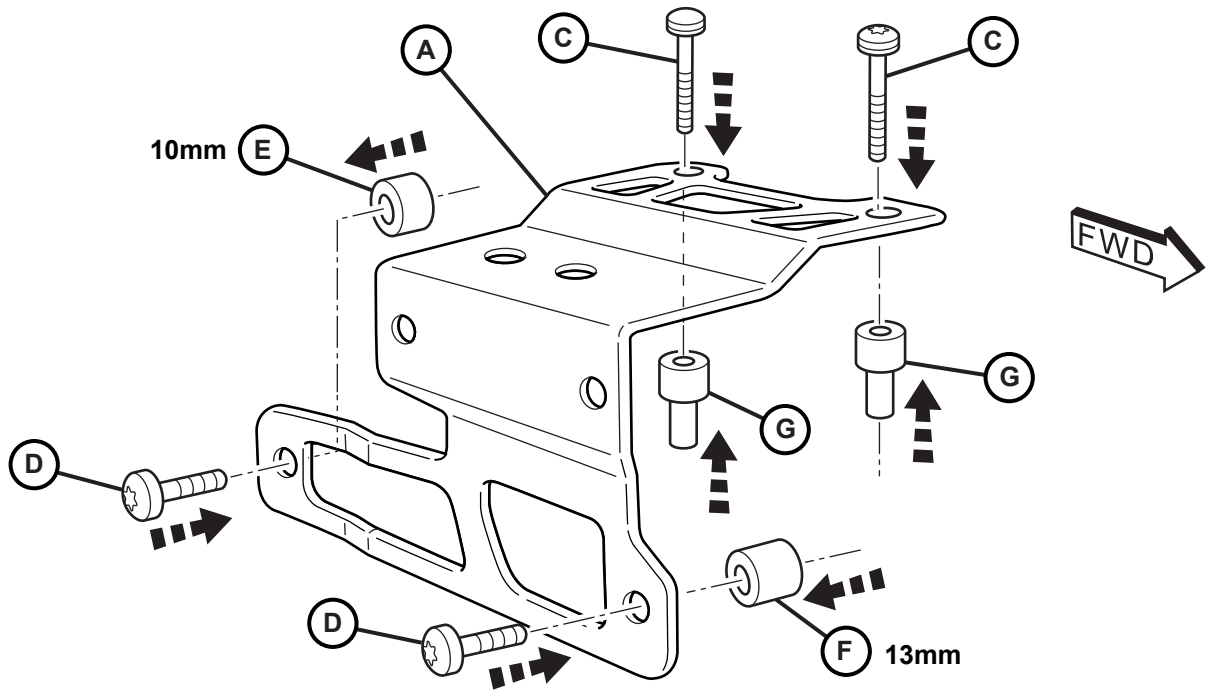

A-PILLAR LAMP BRACKETS

JEEP WRANGLER & GLADIATOR

www.mopar.com

Support de lampe A-Pillar
 Soporte de la lámpara A-Pillar
 A-Säule Lampenhalterung
 Staffa della lampada A-Pilastro

Στήριγμα λυχνίας Α-Πυλώνα
 Кронштейн лампы ветрового стекла
 Ön Cam Lambası Braketi
 앞 유리 램프 브래킷

Suporte da lâmpada do pára-brisa
 挡风玻璃灯支架
 الزجاج الأمامي مصباح القوس
 フロントガラスランプブラケット

1

5

6