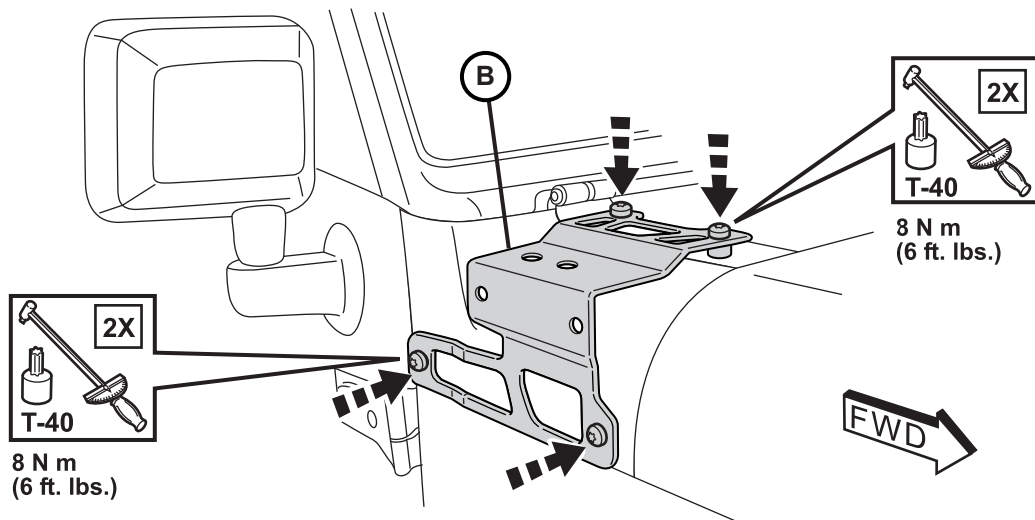

Suporte da lâmpada do pára-brisa
 挡风玻璃灯支架
 الزجاج الأمامي مصباح القوس
 フロントガラスランプブラケット

1

5

6