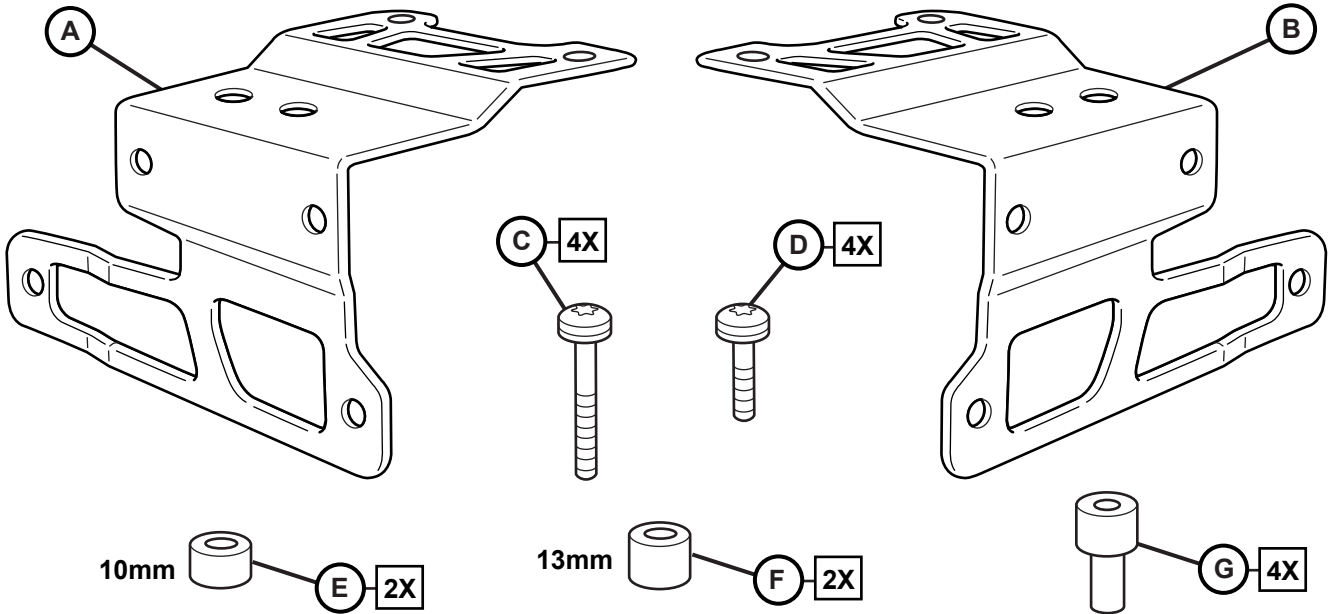

A-PILLAR LAMP BRACKETS

JEEP WRANGLER & GLADIATOR

www.mopar.com

Support de lampe A-Pillar
 Soporte de la lámpara A-Pillar
 A-Säule Lampenhalterung
 Staffa della lampada A-Pilastro

Στήριγμα λυχνίας Α-Πυλώνα
 Кронштейн лампы ветрового стекла
 Ön Cam Lambası Braketi
 앞 유리 램프 브래킷

Suporte da lâmpada do pára-brisa
 挡风玻璃灯支架
 الزجاج الأمامي مصباح القوس
 フロントガラスランプブラケット

1

5

6