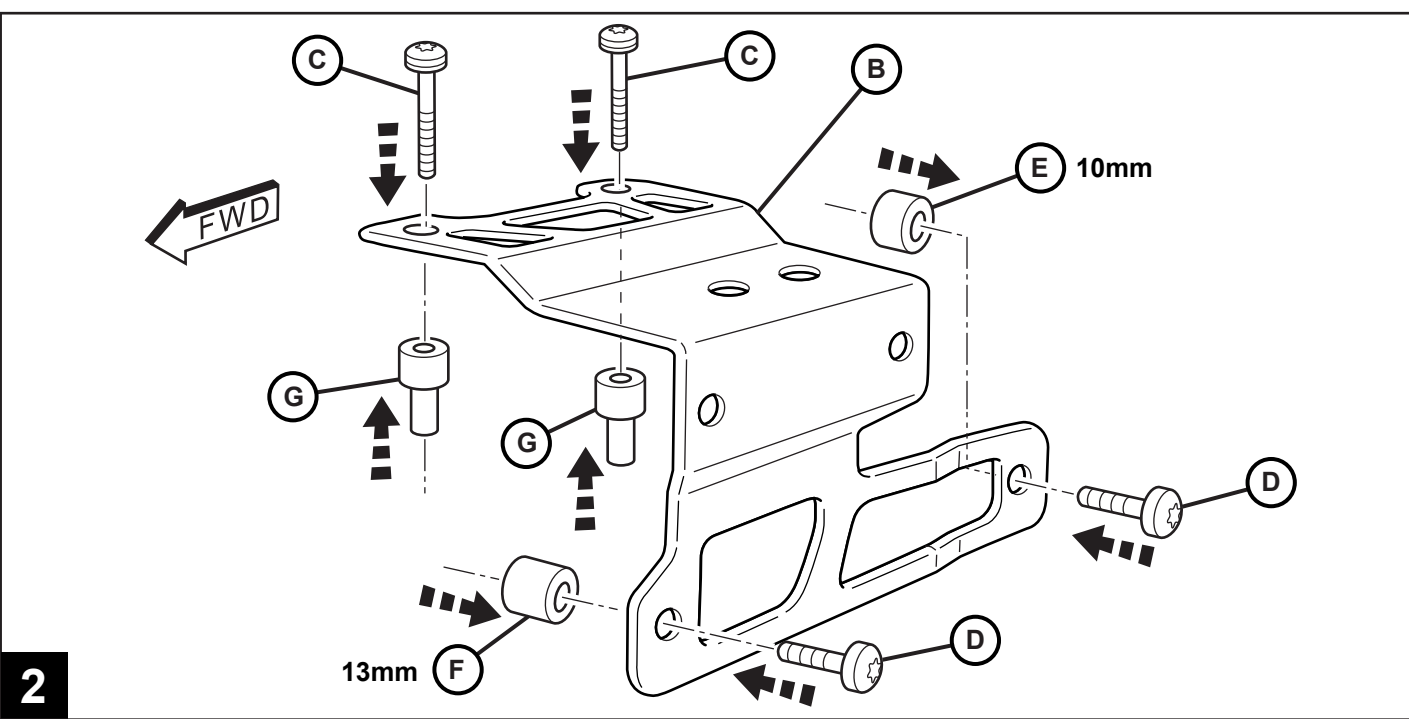

A-PILLAR LAMP BRACKETS

JEEP WRANGLER & GLADIATOR

www.mopar.com

Support de lampe A-Pillar
 Soporte de la lámpara A-Pillar
 A-Säule Lampenhalterung
 Staffa della lampada A-Pilastro

Στήριγμα λυχνίας Α-Πυλώνα
 Кронштейн лампы ветрового стекла
 Ön Cam Lambası Braketi
 앞 유리 램프 브래킷

Suporte da lâmpada do pára-brisa
 挡风玻璃灯支架
 الزجاج الأمامي مصباح القوس
 フロントガラスランプブラケット

1

5

6